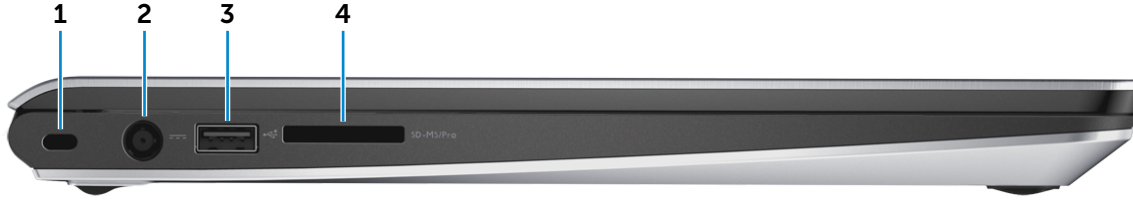

من اليسار

المقدمة

من اليسار

من اليمين

القاعدة

شاشة العرض

1 فتحة كبل الأمان

يوصل كبل أمان لمنع النقل غير المسموح به للكمبيوتر.

2 منفذ مهائئ التيار

يوصل مهائئ التيار لتوفير التيار للكمبيوتر ويقوم بشحن البطارية.

3 منفذ USB 2.0

يوصل أجهزة طرفية مثل أجهزة التخزين، والطابعات، وهكذا. يوفر سرعات لنقل البيانات تصل إلى 480 ميجا بت في الثانية.

4 قارئ بطاقات الوسائط

يقرأ ويكتب من وإلى بطاقات الوسائط.